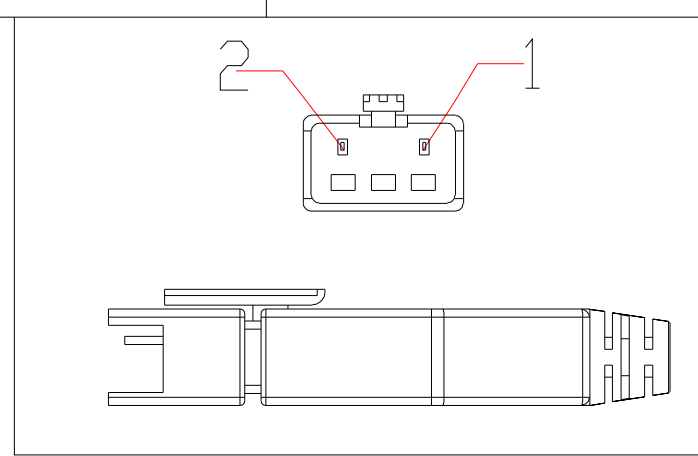

**XCY**  
**新次元**

发光面积110x75mm

4-M3depth4 (反向)

1.30米

Pin	Polarity	Wire Color
1	+	Red
2	-	Black
3		

color	Voitage	Power
Red	24V	-
White	24V	-
Blue	24V	-
		-
		-

**深圳市新次元科技有限公司**

型号	XCY-LM11075		
品名		设计	SY01
颜色	<b>黑色</b>	审核	SY02
版次	A01	日期	