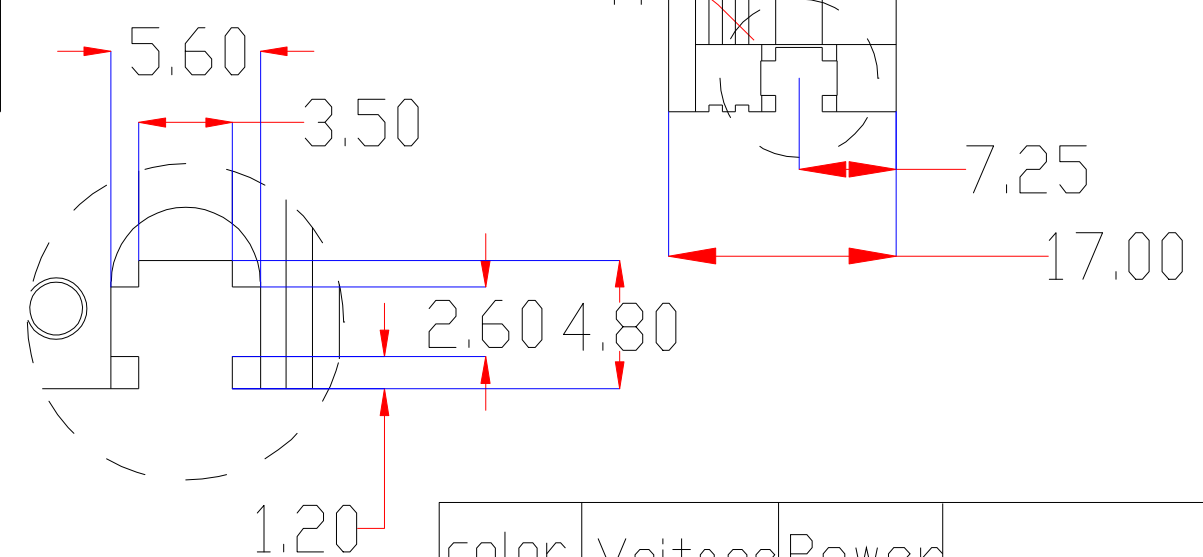

**XCY**  
**新次元**

发光面积110x75mm

4-M3depth4 (反向)

1.30米

Pin	Polarity	Wire Color
1	+	Red
2	-	Black
3		

color	Voitage	Power
Red	24V	-
White	24V	-
Blue	24V	-
		-
		-

**深圳市新次元科技有限公司**

型号	XCY-LM11075		
品名		设计	SY01
颜色	<b>黑色</b>	审核	SY02
版次	A01	日期	