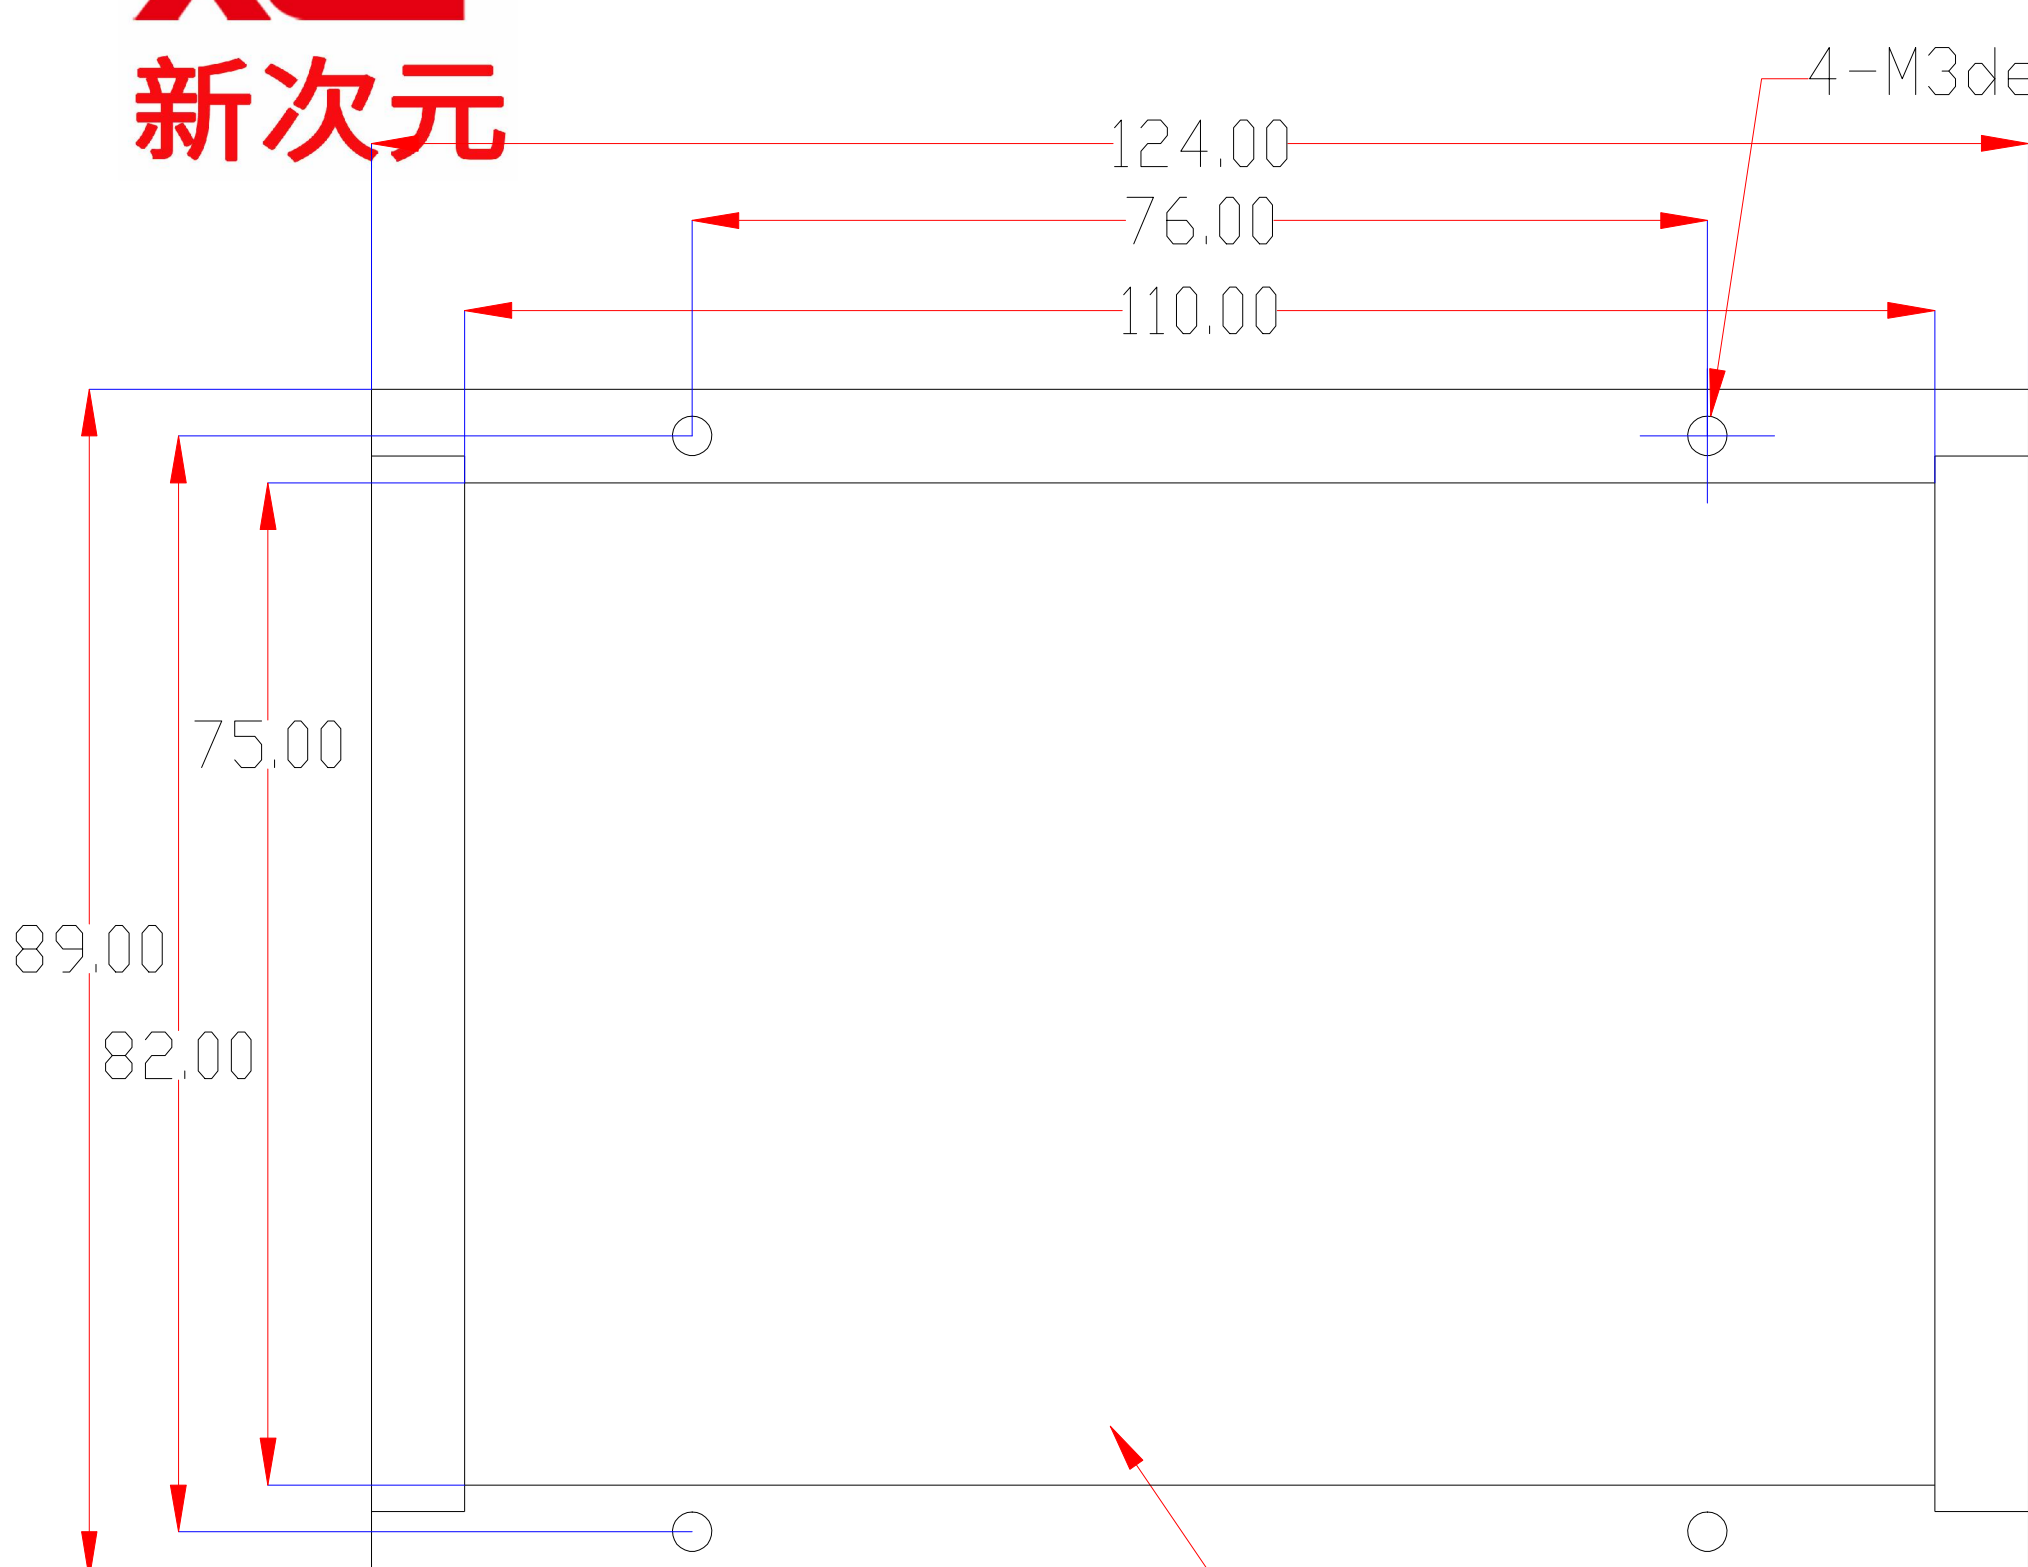

**XCY**  
**新次元**

发光面积110x75mm

4-M3depth4 (反向)

1.30米

Pin	Polarity	Wire Color
1	+	Red
2	-	Black
3		

color	Voitage	Power
Red	24V	-
White	24V	-
Blue	24V	-
		-
		-

**深圳市新次元科技有限公司**

型号	XCY-LM11075		
品名		设计	SY01
颜色	<b>黑色</b>	审核	SY02
版次	A01	日期	