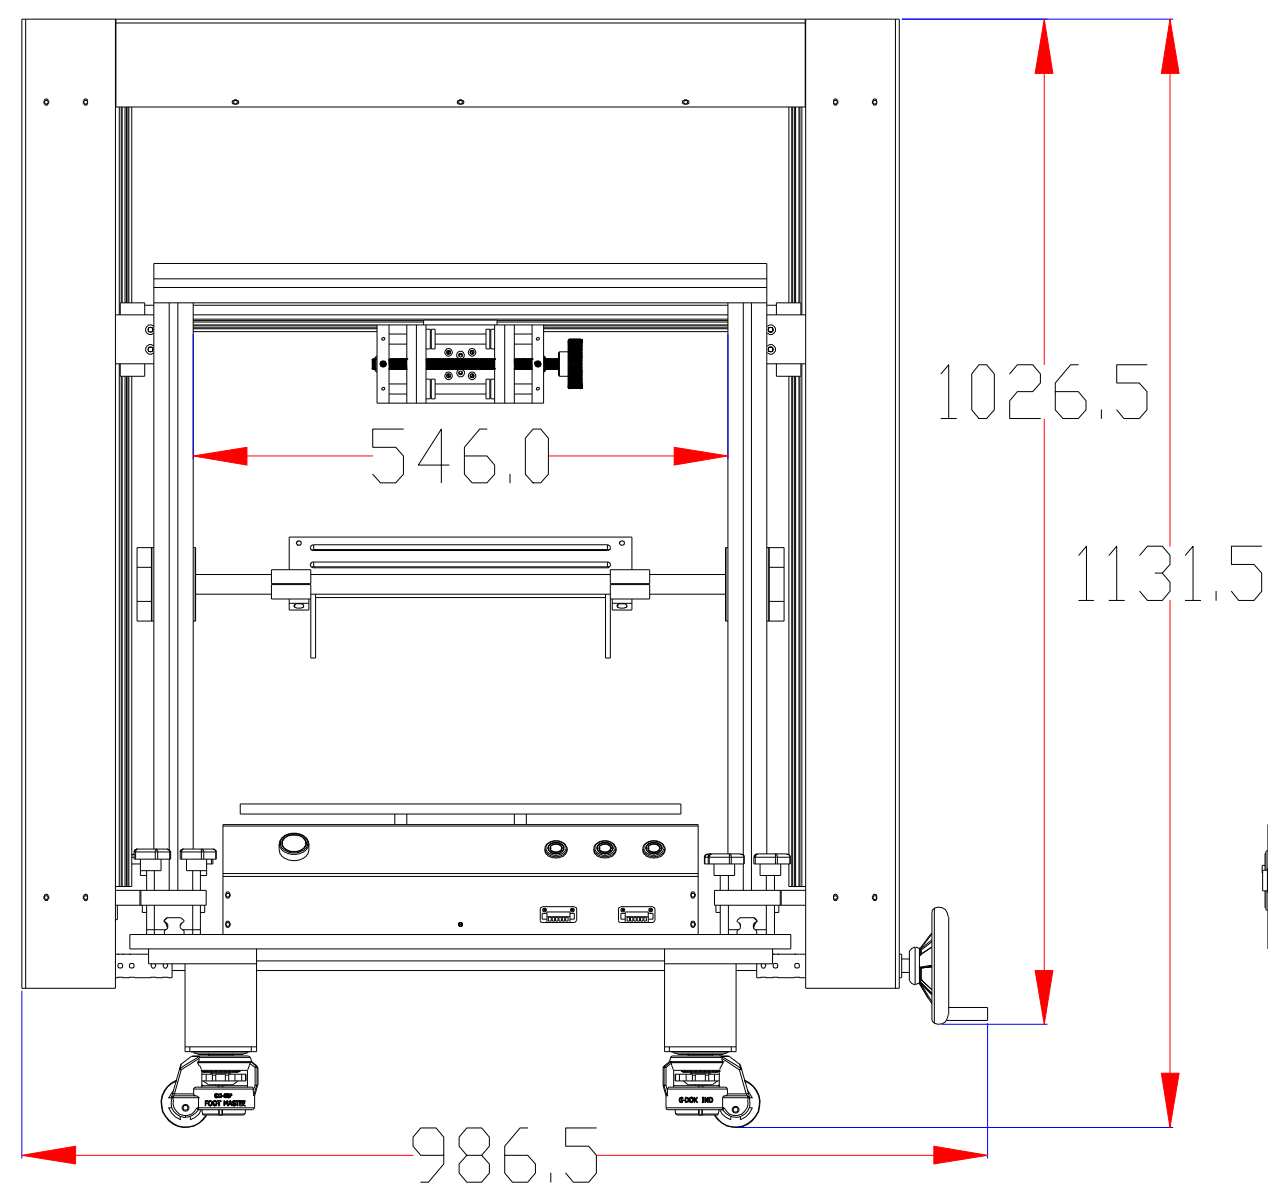

XCY
新次元

载物板尺寸:
450*450

深圳市新次元科技有限公司

型号	XCY-RLT600-V2		
品名		设计	SY01
颜色		审核	SY02
版次	A01	日期	