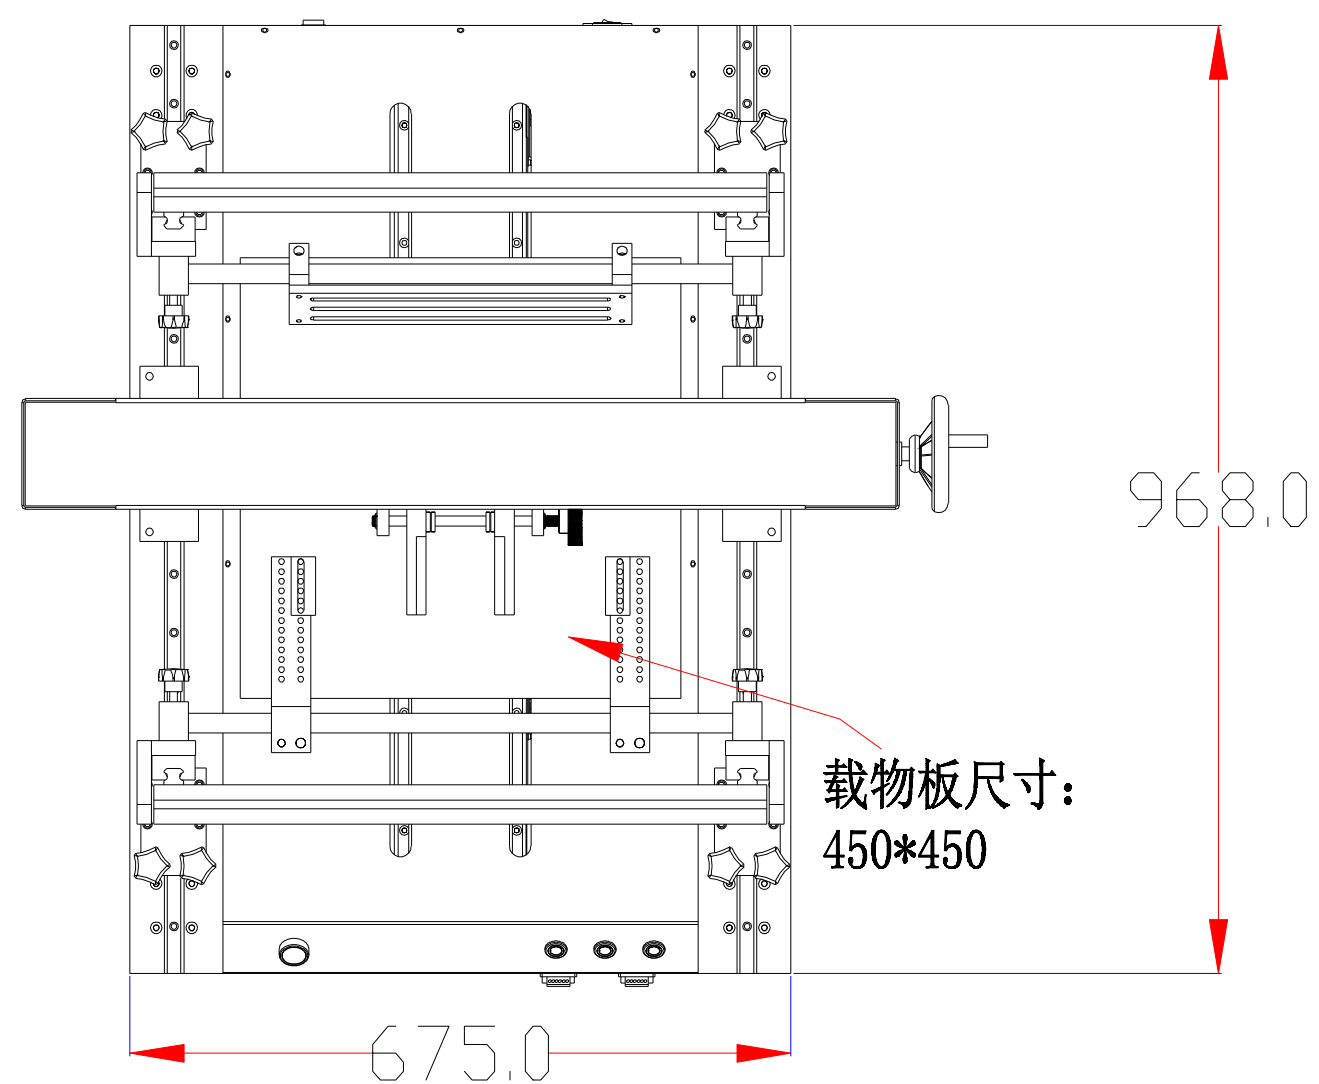

XCY
新次元

载物板尺寸:
450*450

深圳市新次元科技有限公司

型号	XCY-RLT600-V2		
品名		设计	SY01
颜色		审核	SY02
版次	A01	日期	