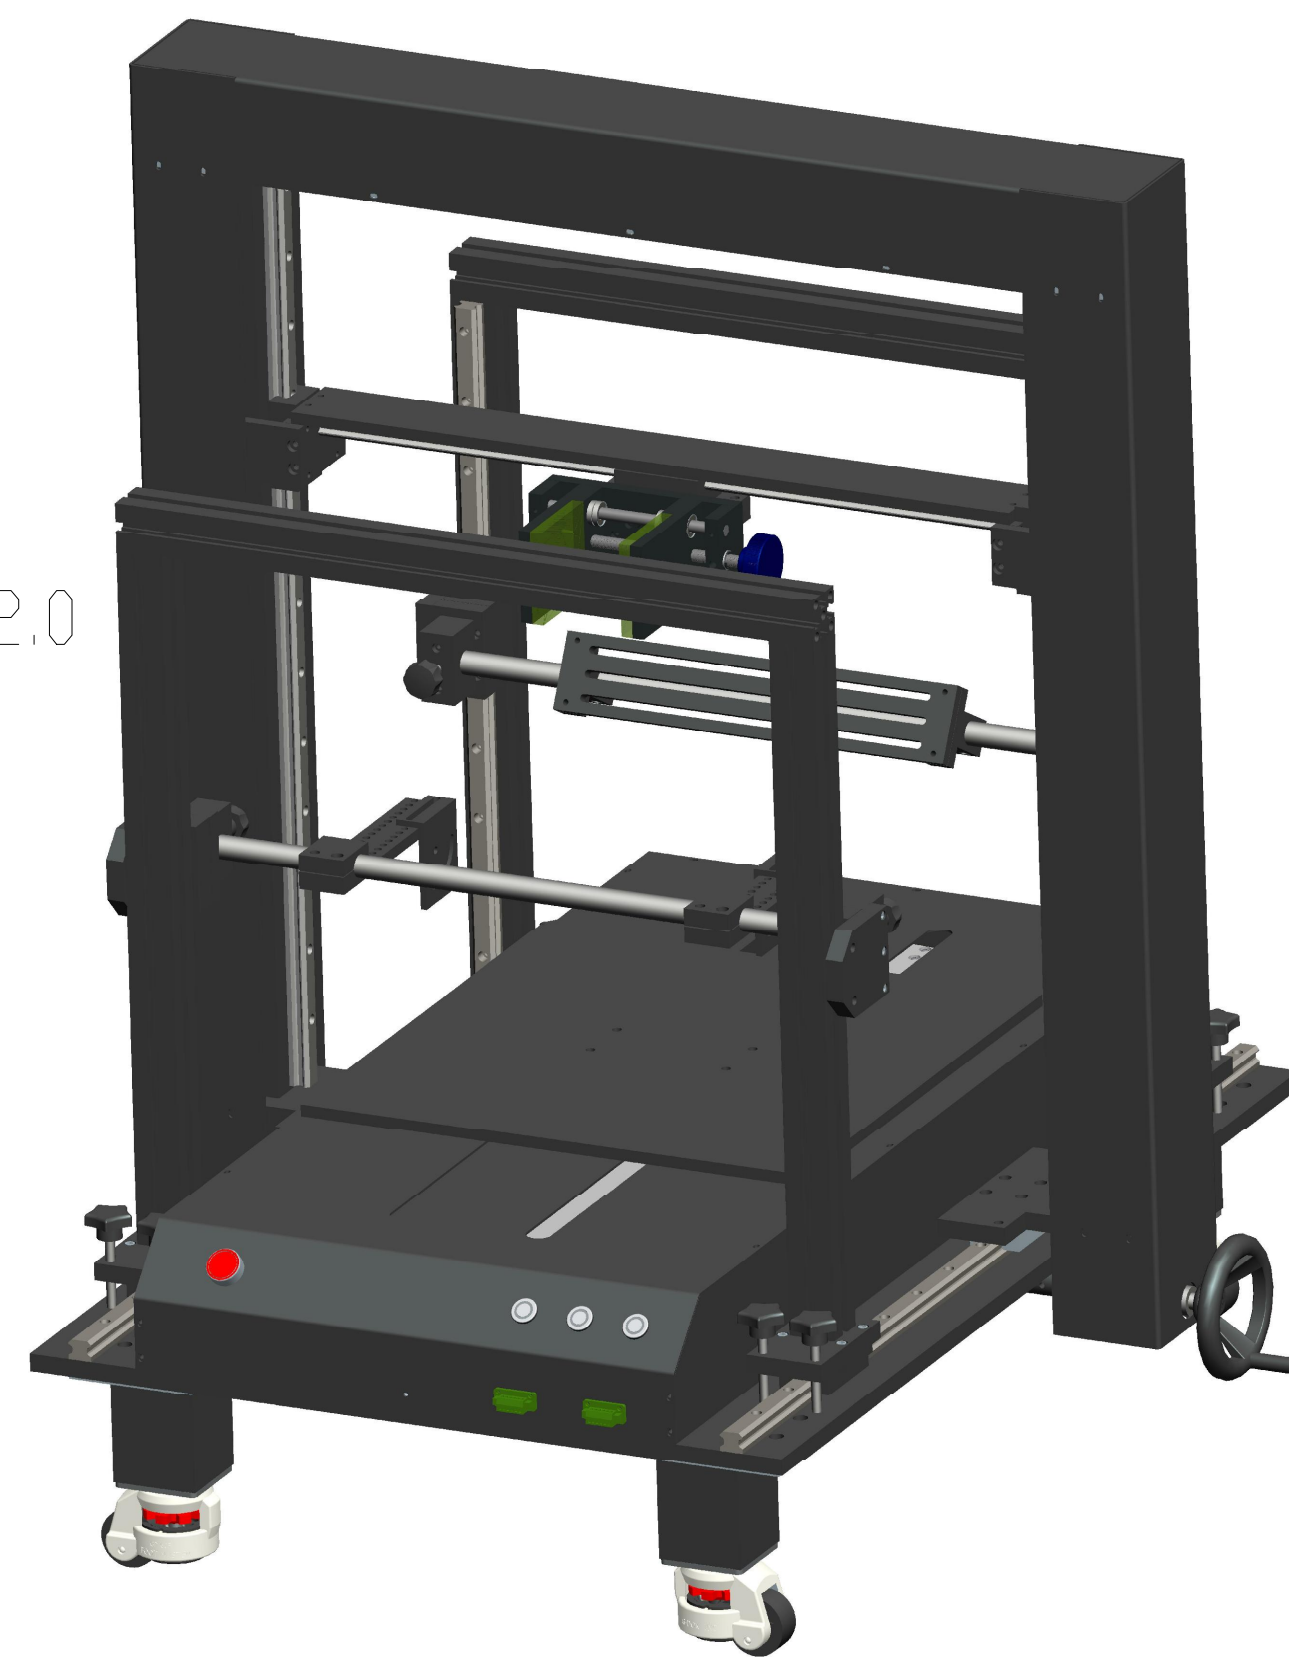

XCY
新次元

载物板尺寸:
450*450

深圳市新次元科技有限公司

型号	XCY-RLT600-V2		
品名		设计	SY01
颜色		审核	SY02
版次	A01	日期	