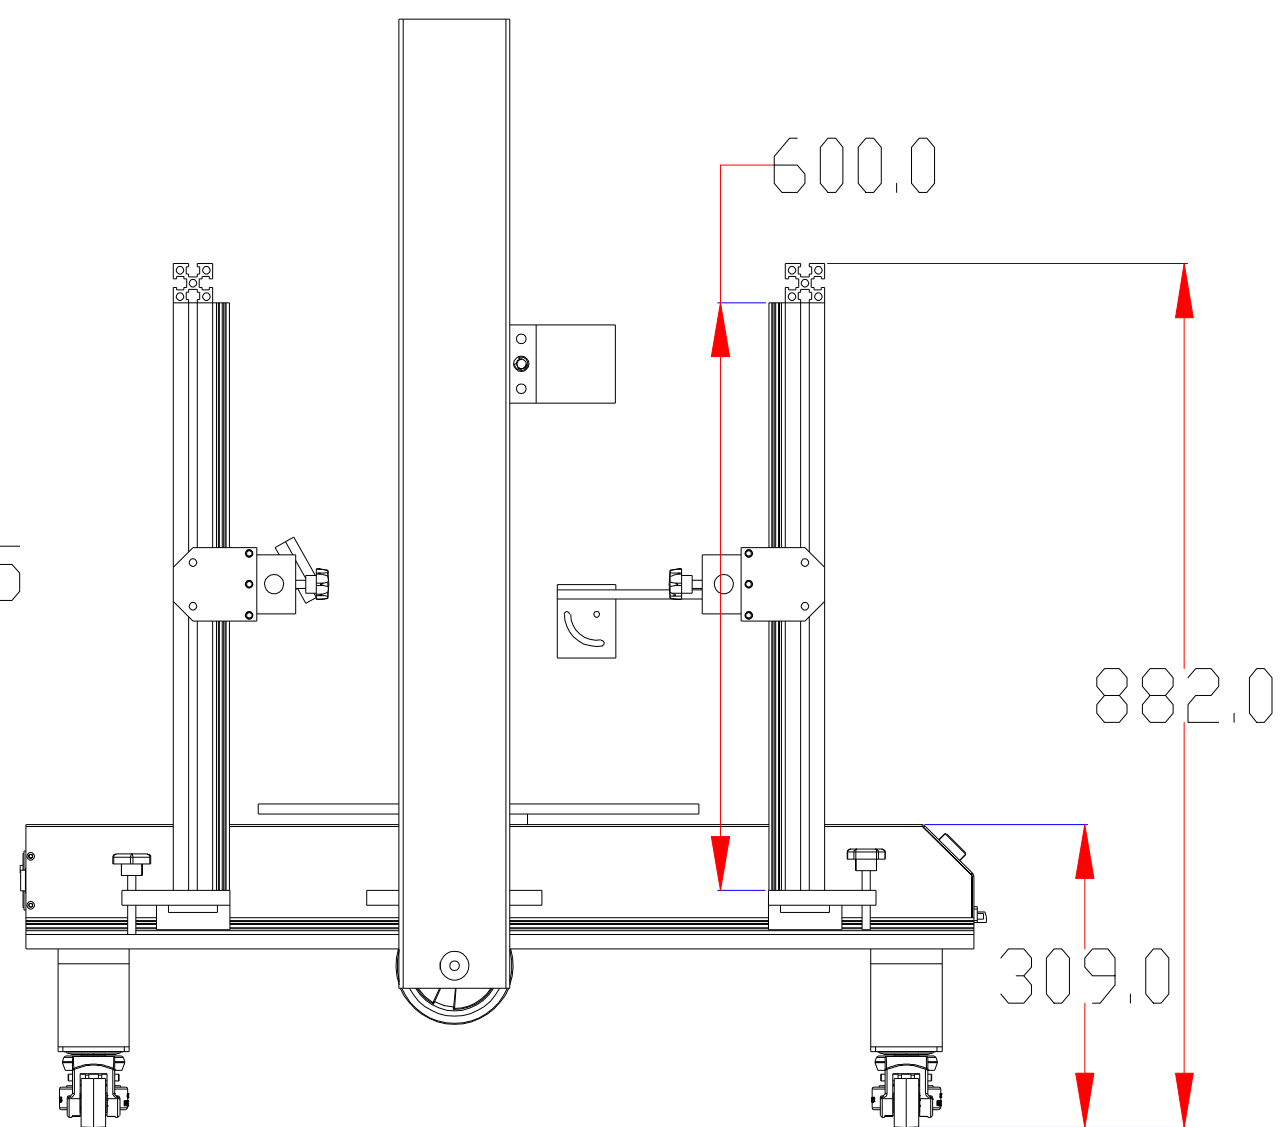

XCY
新次元

载物板尺寸:
450*450

深圳市新次元科技有限公司

型号	XCY-RLT600-V2		
品名		设计	SY01
颜色		审核	SY02
版次	A01	日期	