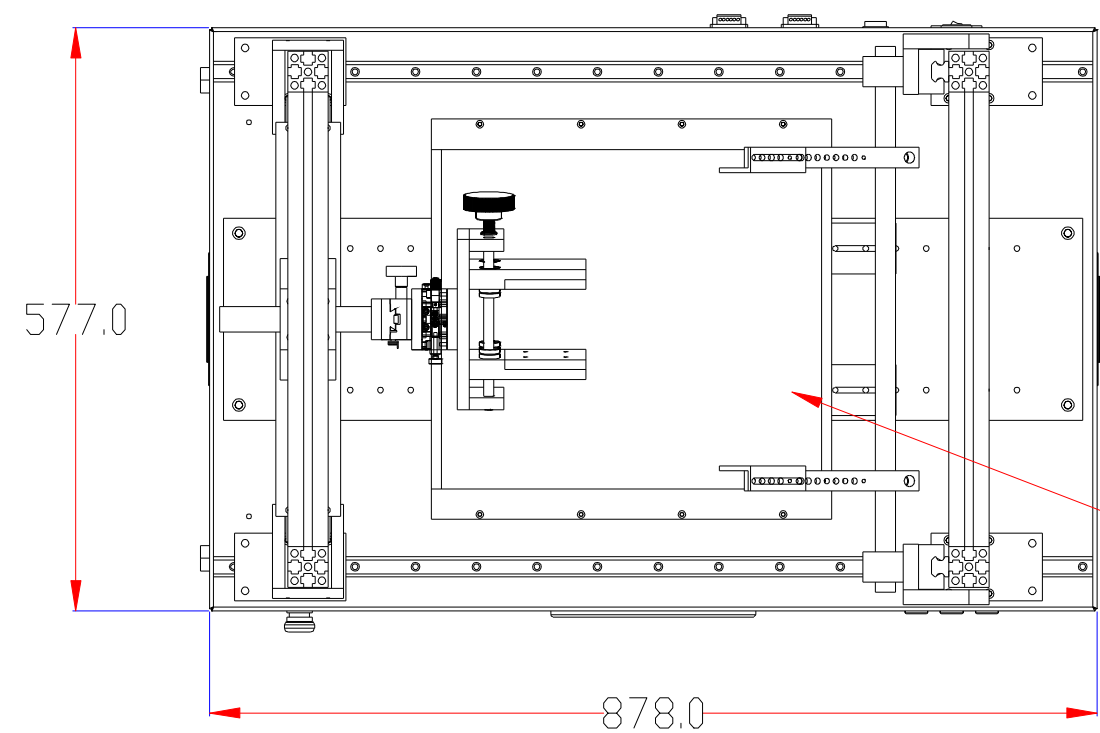

XCY
新次元

透光区域尺寸: 336×376
载物板尺寸: 336×396

深圳市新次元科技有限公司

型号	XCY-BLR600-V2		
品名	设计	SY01	
颜色	审核	SY02	
版次	日期	A01	