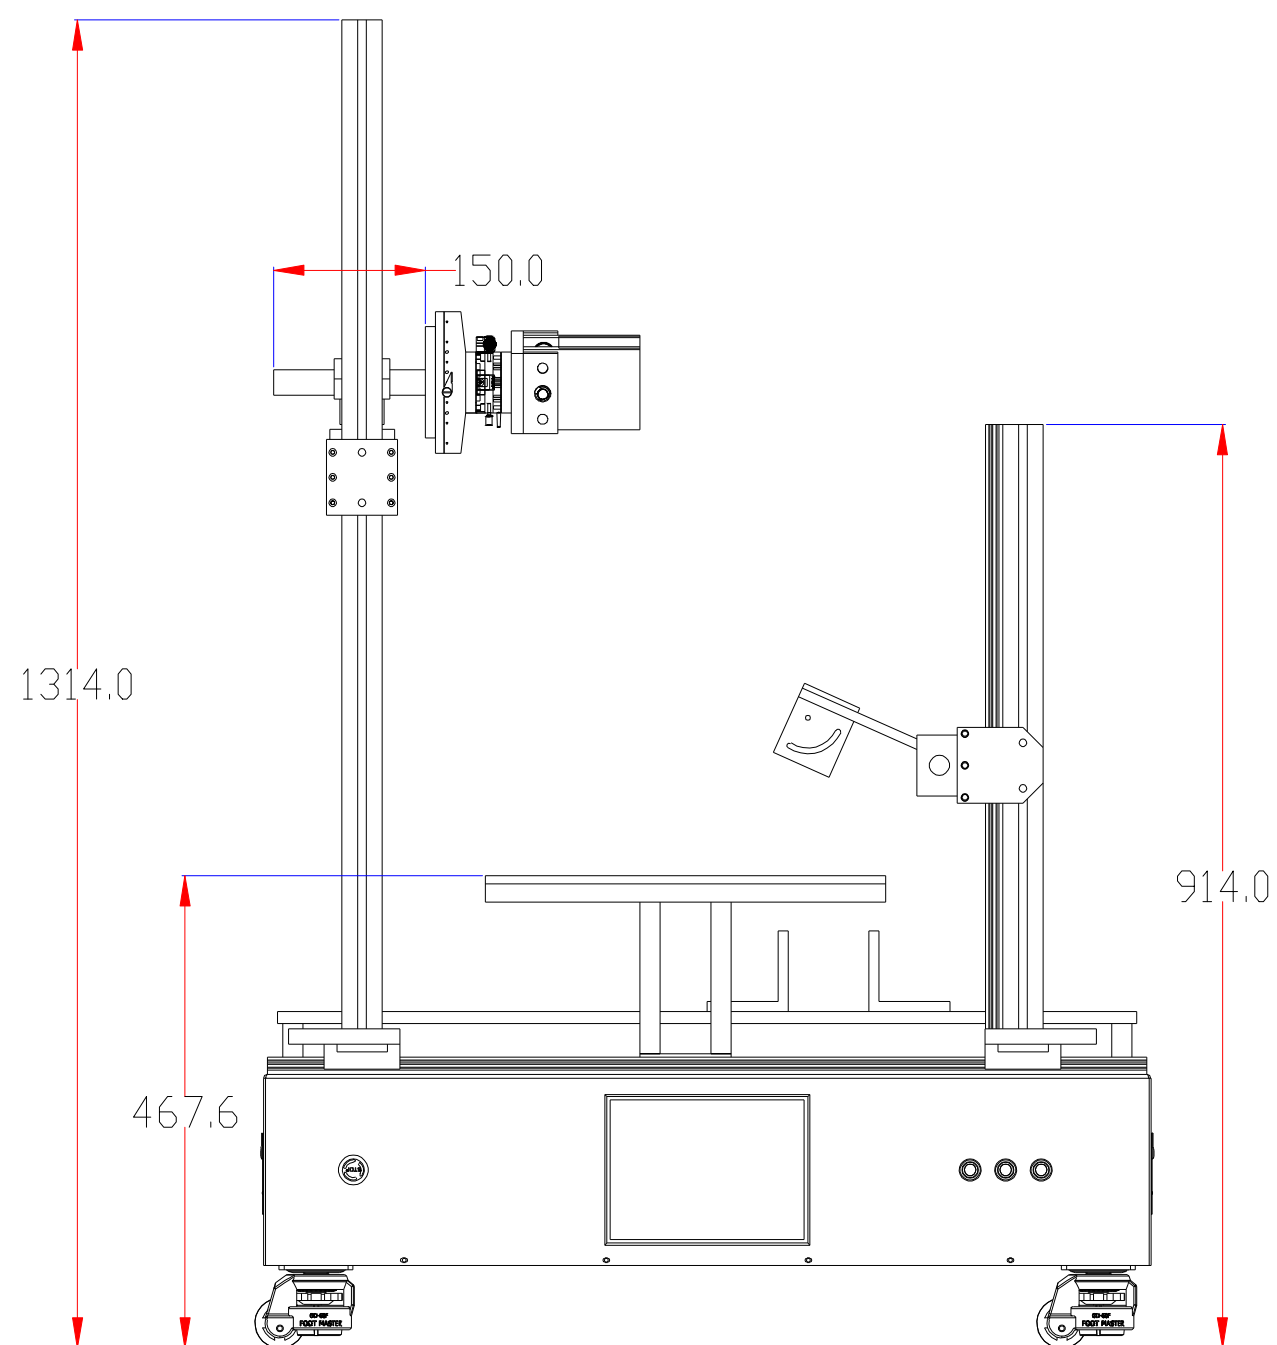

XCY
新次元

透光区域尺寸: 336×376
载物板尺寸: 336×396

深圳市新次元科技有限公司

型号	XCY-BLR600-V2		
品名	设计	SY01	
颜色	审核	SY02	
版次	日期	A01	