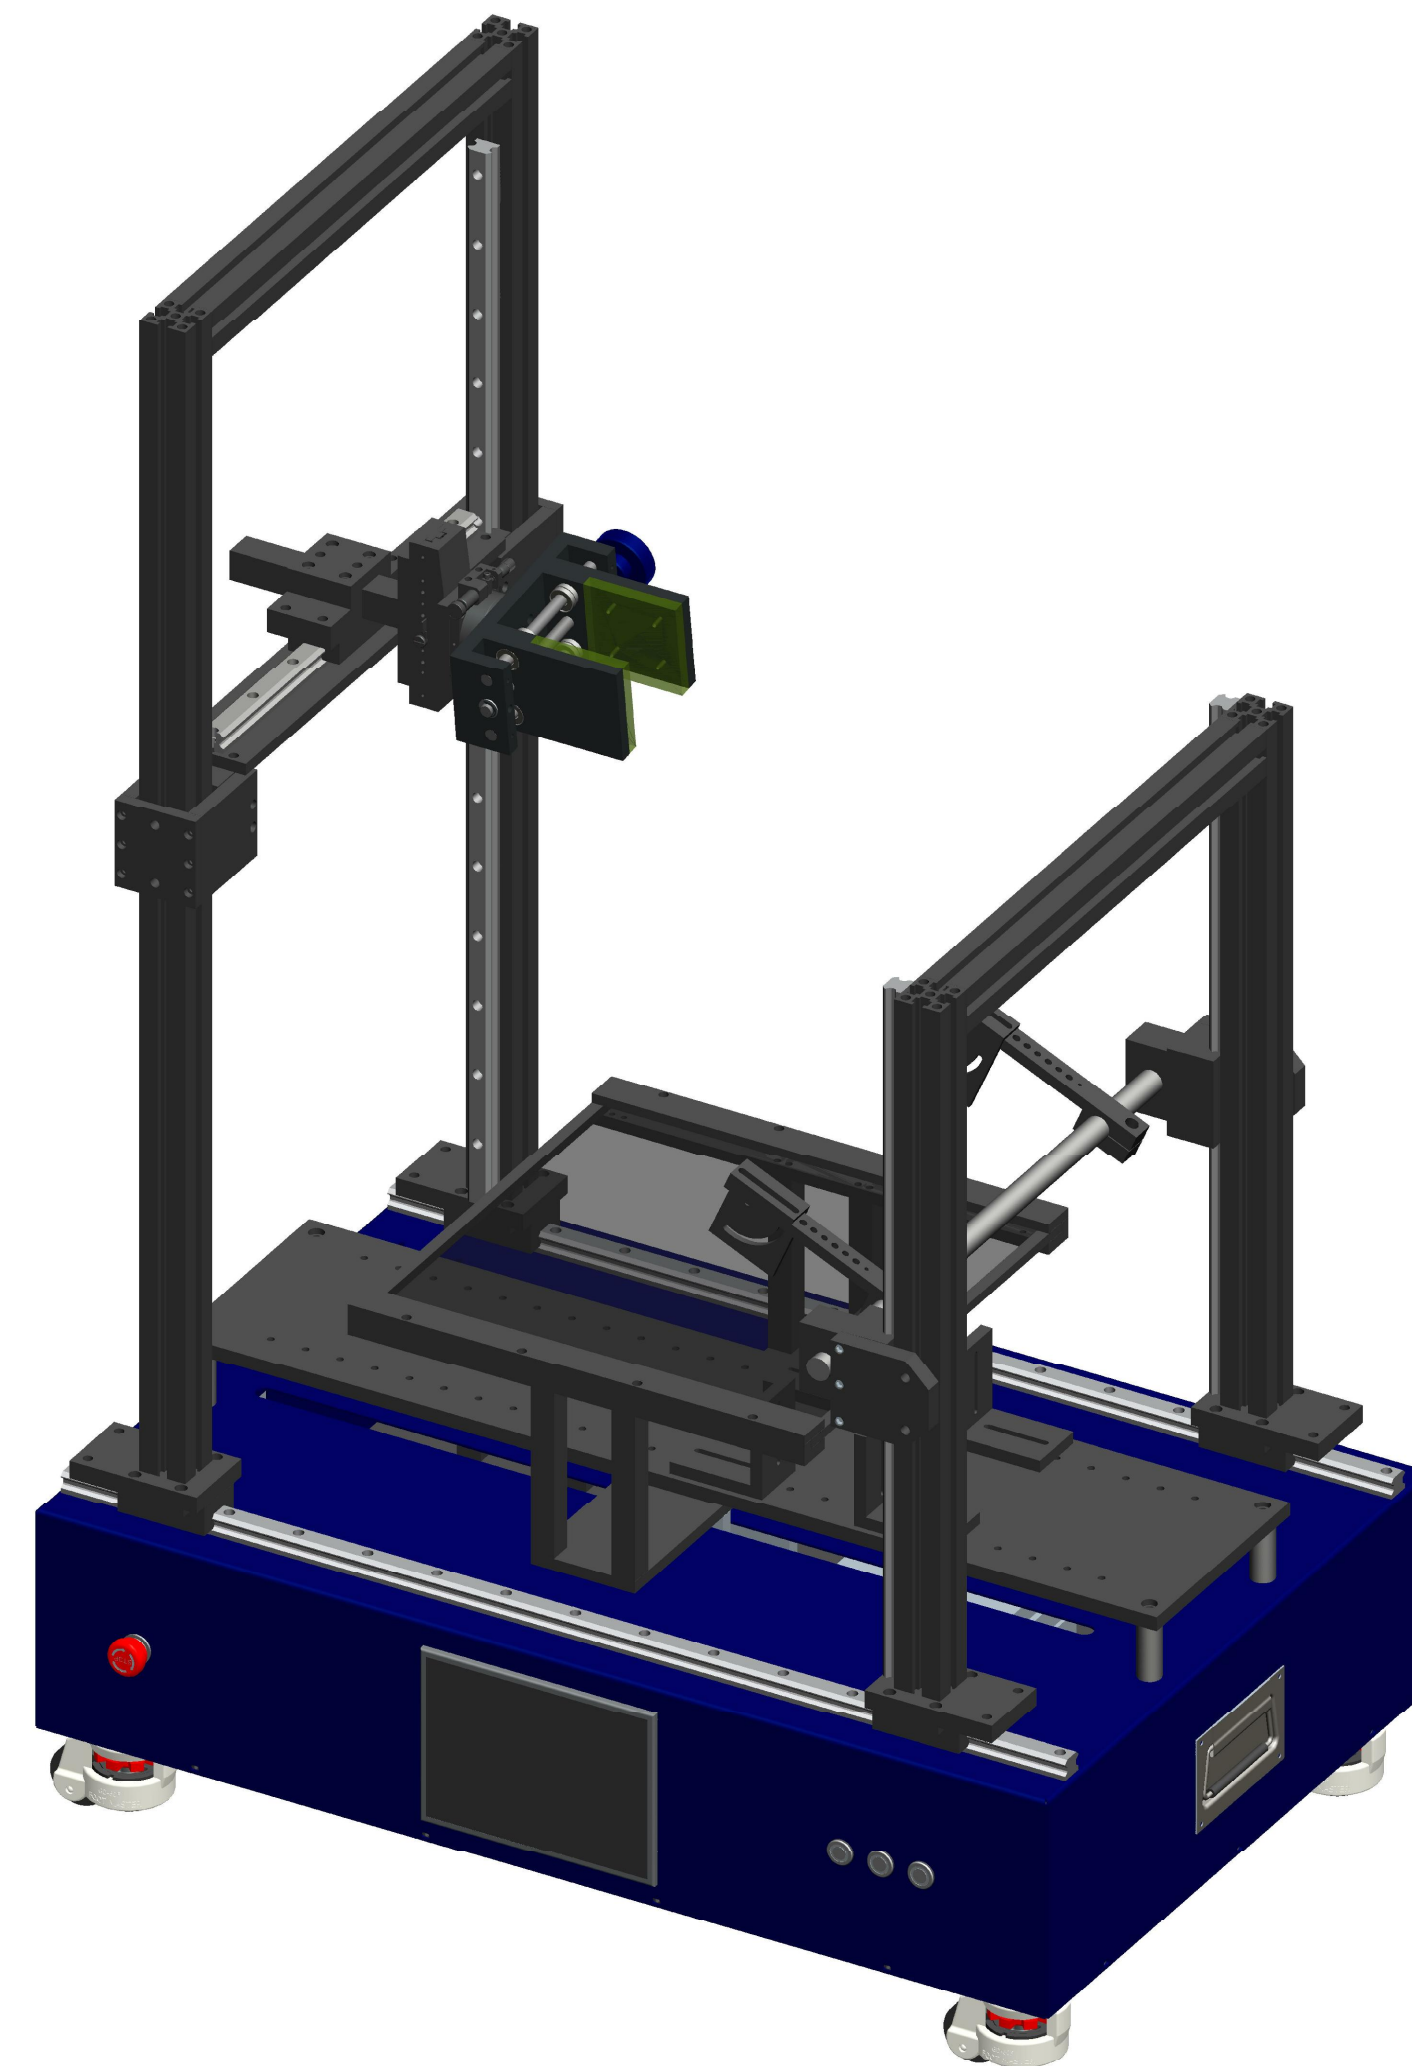

XCY
新次元

透光区域尺寸: 336×376
载物板尺寸: 336×396

深圳市新次元科技有限公司

型号	XCY-BLR600-V2		
品名	设计	SY01	
颜色	审核	SY02	
版次	日期	A01	