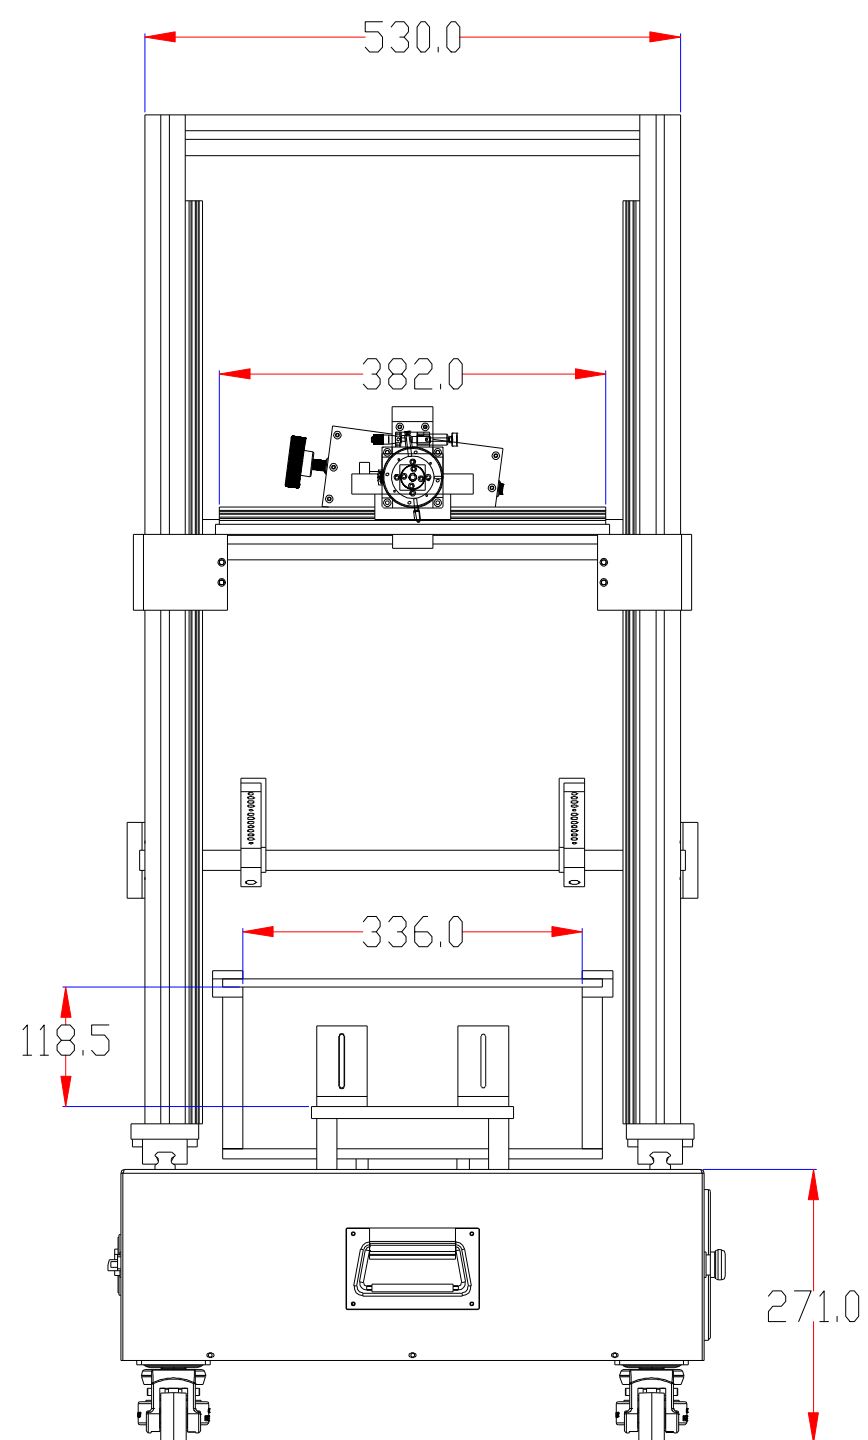

XCY
新次元

透光区域尺寸: 336×376
载物板尺寸: 336×396

深圳市新次元科技有限公司

型号	XCY-BLR600-V2		
品名	设计	SY01	
颜色	审核	SY02	
版次	日期	A01	