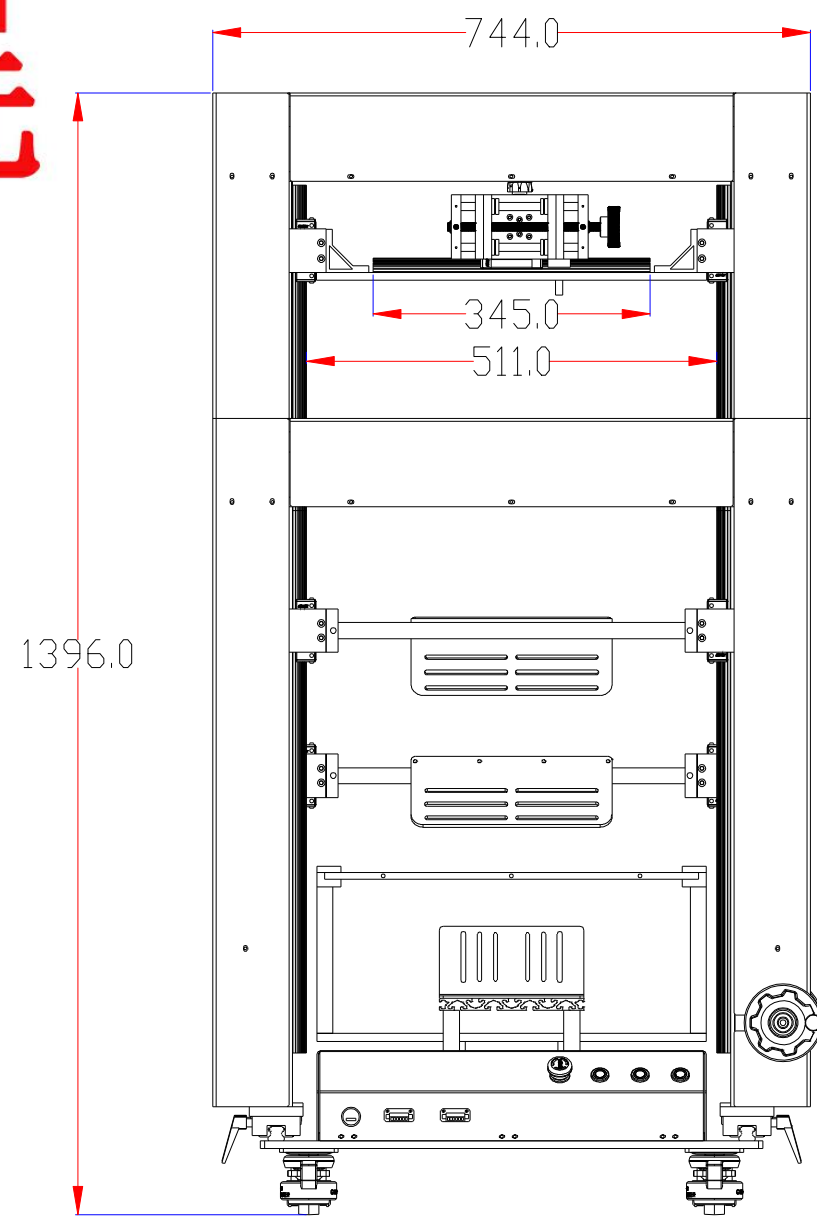

XCY
新次元

玻璃透光尺寸：
425×465

深圳市新次元科技有限公司

型号	XCY-TDG800-V2		
品名		设计	SY01
颜色		审核	SY02
版次	A01	日期	