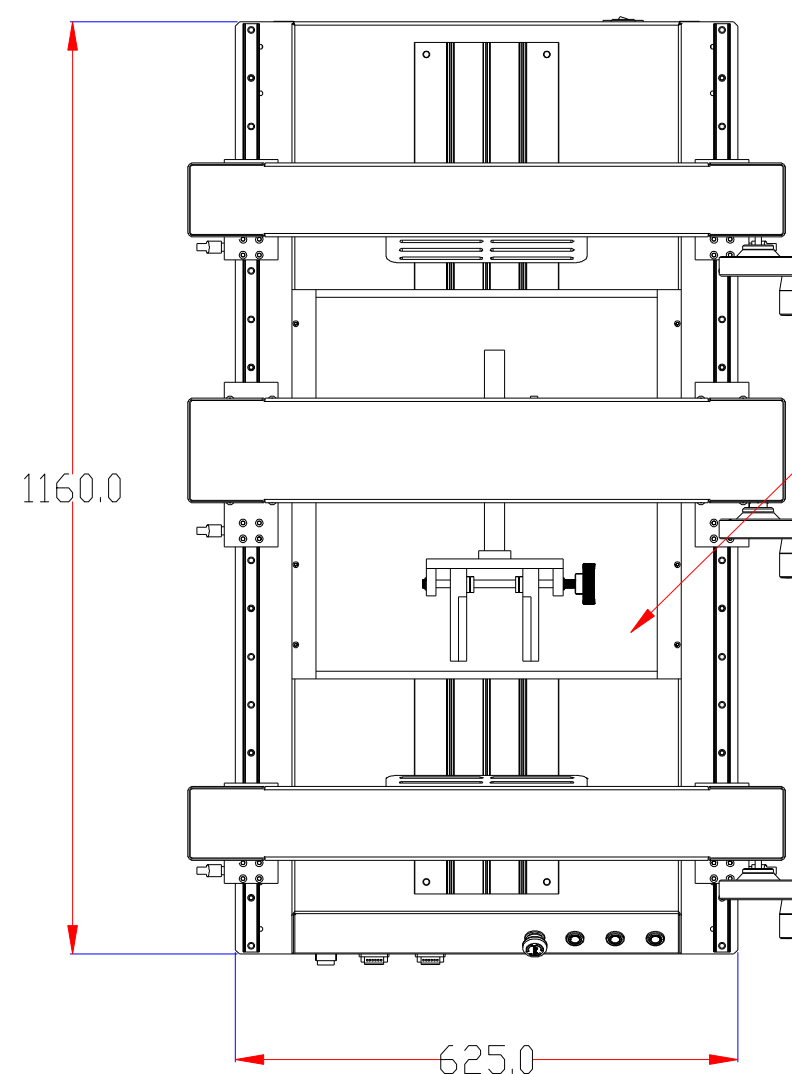

XCY
新次元

玻璃透光尺寸：
425×465

深圳市新次元科技有限公司

型号	XCY-TDG800-V2		
品名		设计	SY01
颜色		审核	SY02
版次	A01	日期	