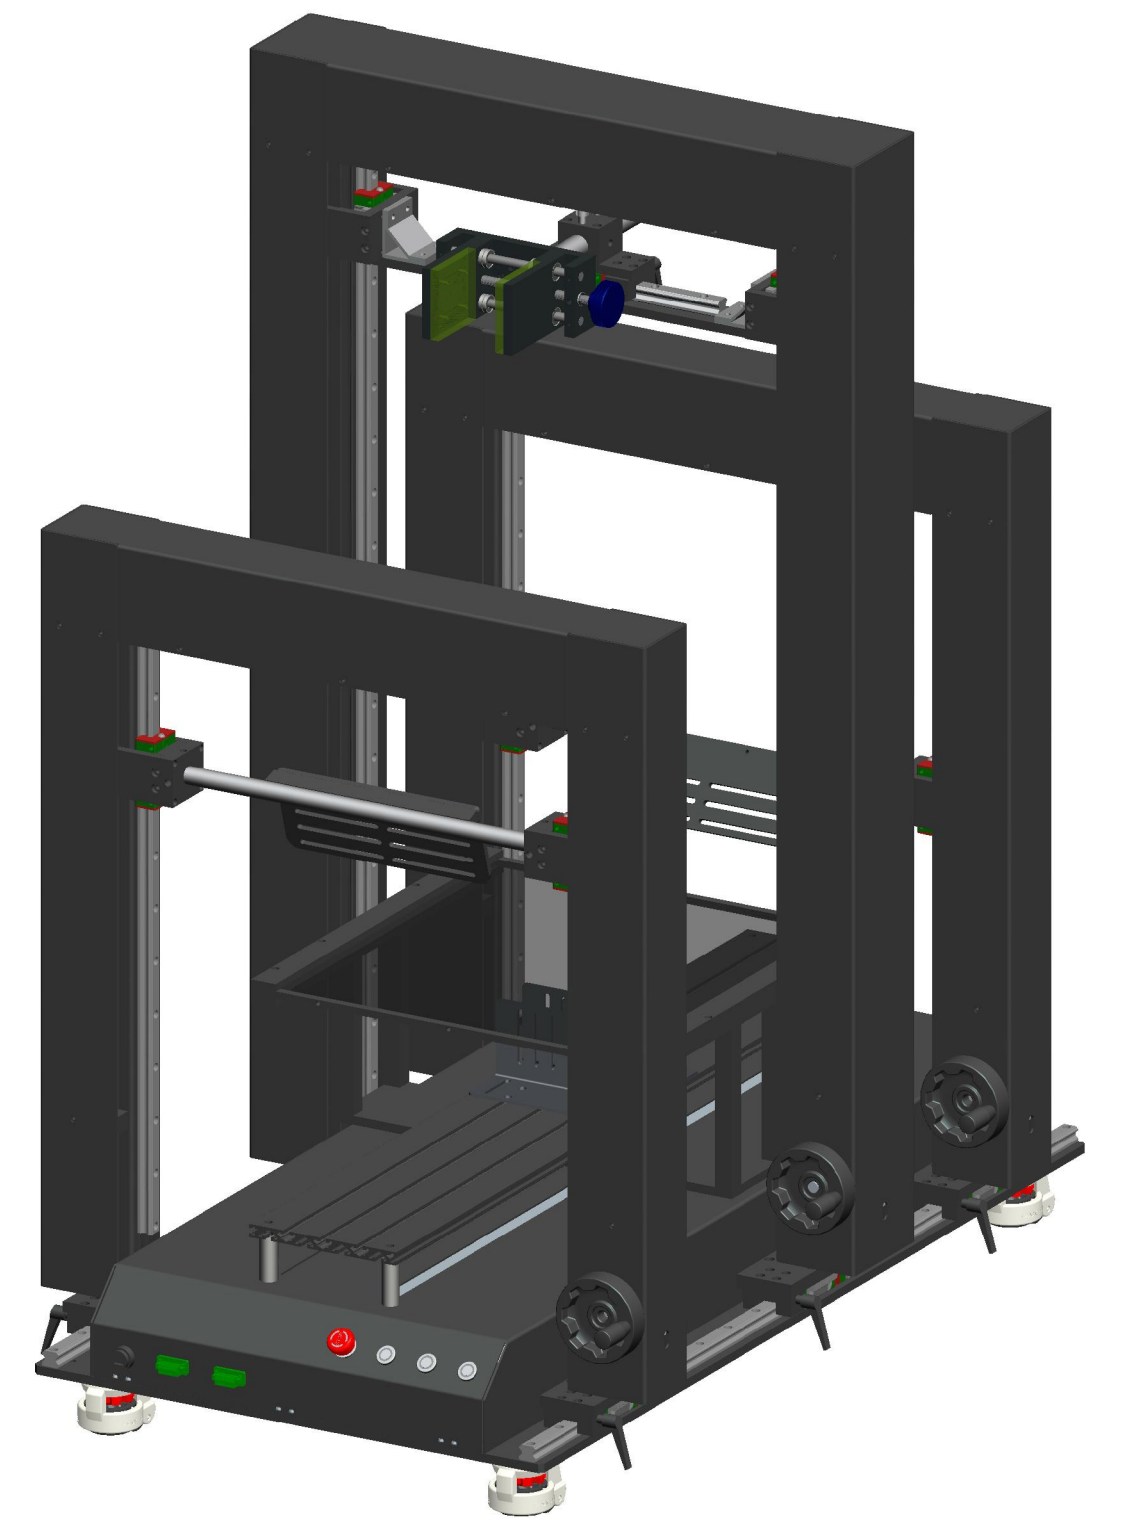

XCY
新次元

玻璃透光尺寸：
425×465

深圳市新次元科技有限公司

型号	XCY-TDG800-V2		
品名		设计	SY01
颜色		审核	SY02
版次	A01	日期	