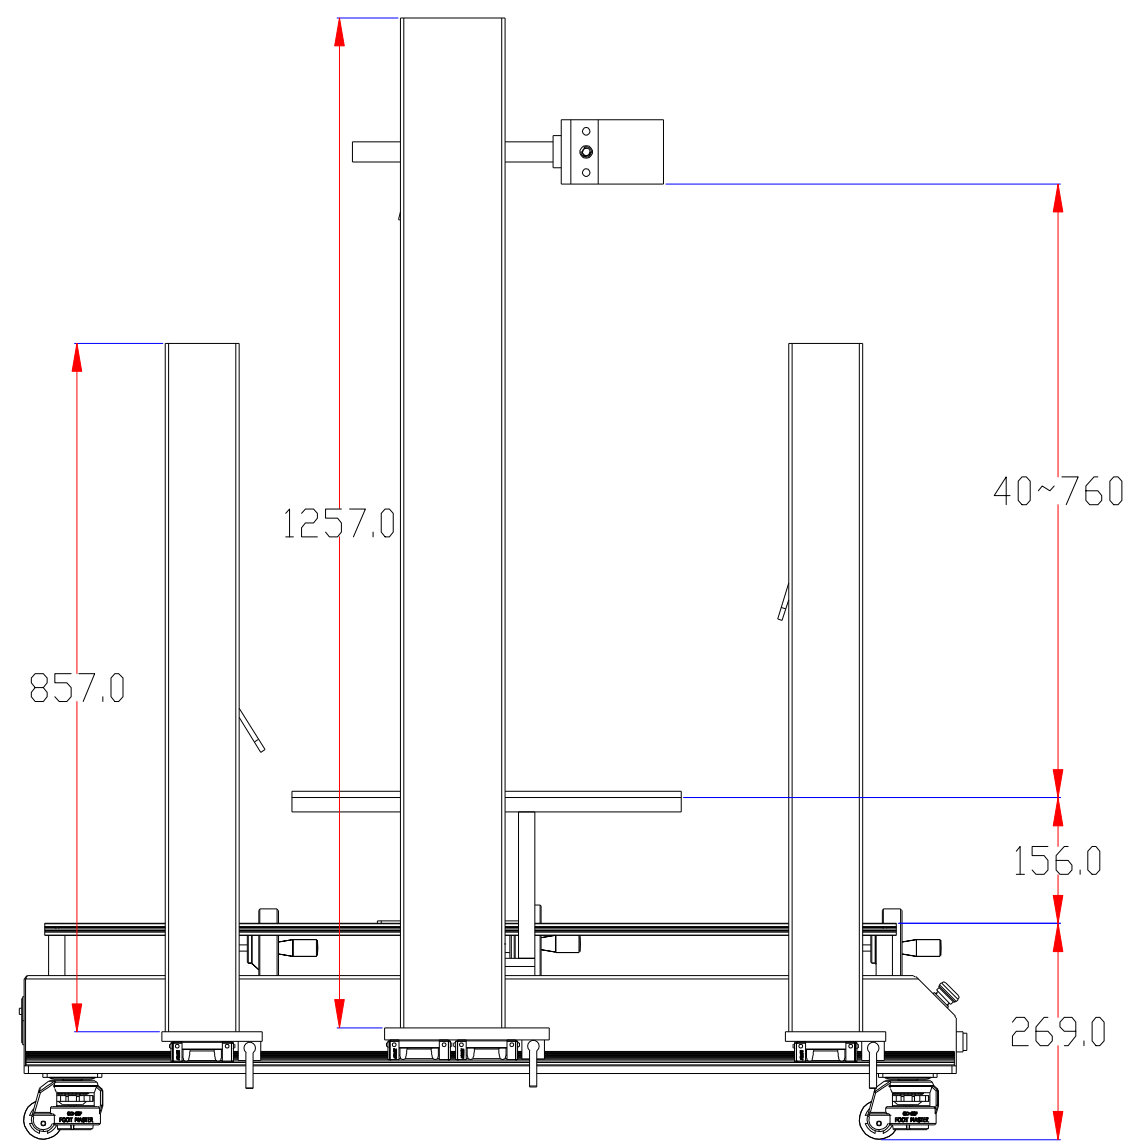

XCY
新次元

玻璃透光尺寸：
425×465

深圳市新次元科技有限公司

型号	XCY-TDG800-V2		
品名		设计	SY01
颜色		审核	SY02
版次	A01	日期	